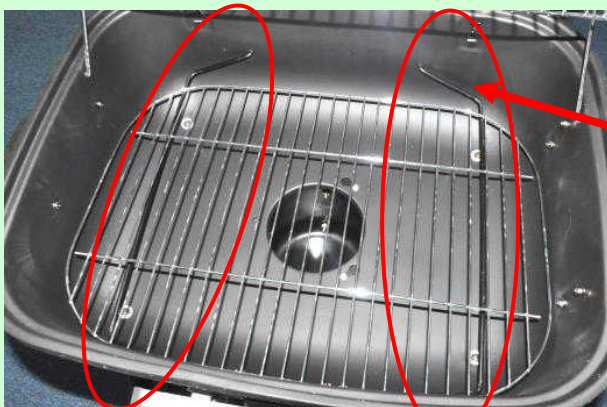

# ГРИЛИ ПРЯМОУГОЛЬНОЙ ФОРМЫ

Некоторые модели грилей оснащены удобной системой регулировки жара. Регулируем расстояние от рабочей решетки гриля до углей специальным механизмом.

## РЕГУЛИРОВКА РЕШЕТКИ ПО ВЫСОТЕ

На торце гриля установлена регулировочная рукоятка, поворачивающая эксцентрик.

Поворачивая рукоятку можно установить кронштейны, поддерживающие угольную решетку, в нижнее положение...