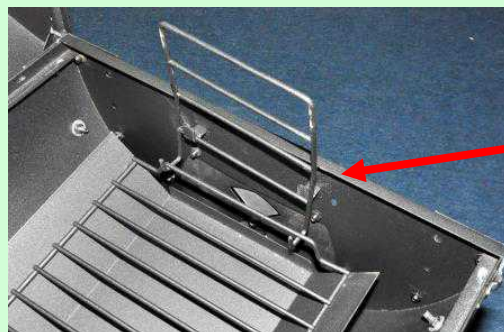

Некоторые модели больших грилей оснащены системой регулировки жара в 3-х положениях.

Регулируем расстояние от рабочей решетки до углей с помощью кронштейнов.

## РЕГУЛИРОВКА РЕШЕТКИ ПО ВЫСОТЕ

← Модель Grill Master 69 оборудована удобной регулировкой высоты решетки в 3-х положениях.

← Благодаря кронштейнам можно удобно зафиксировать решетку в нижнем положении.