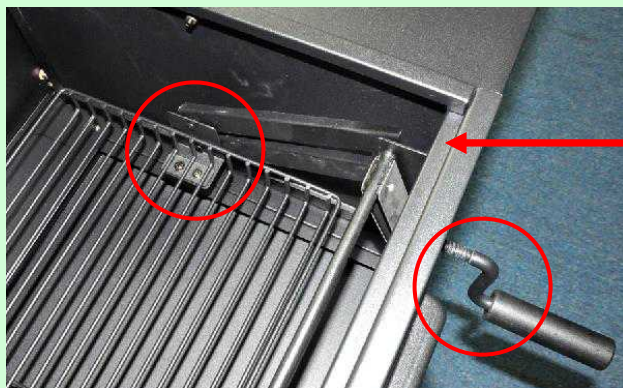

Вращая рукоять можно через рычаги установить угольную решетку либо в самое нижнее положение.